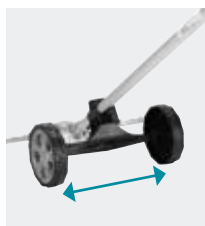

Подобрена стабилност

Поширокото растојание помеѓу тркалата од 270 mm овозможува подобро следење на прави линии, а со тоа и поуредни рабови.

ПОВЛНОСТИ ЗА КОРИСНИЦИТЕ

- Додаток - Косилка за трева во Т-облик за повеќеенаменските глави Makita UX01G, DUX60 и DUX18, овозможува лесно ракување без скршнување настрана.
- Ширината на сечење од 500 mm овозможува поголема ефикасност на работата во споредба со претходниот модел EN424MP (330 mm).
- Прилагодувањето на висината на тркалото без алатка ви овозможува брзо да ја прилагодите рачката на висината на корисникот.
- Меѓуоскиното растојание од 270 mm ја подобрува стабилноста при возење во права линија.
- Тројно брусените запци со закривени врвови го намалуваат триењето и помагаат во одржувањето на перформансите на сечење дури и кога ќе се насоберат сокови од растенија.
- Во споредба со типичното ротирачко сечило, реципрочното сечило го намалува расфрлањето на камчиња и отпад.
- Две големи тркала и челична основа отпорна на абеење овозможуваат непречено движење по нерамна подлога и дебели тревни листови.

ТЕХНИЧКИ СПЕЦИФИКАЦИИ

Компатибилна со	40 V max XGT - UX01G, 18 V LXT - DUX60/DUX18
Ширина на косење	500 mm
Растојание помеѓу запци	28 mm
Дебелина на запци	2,0 mm
Време на работа*¹	40/80/70 min
Димензии (Д×Ш×В)*²	820 x 521 x 191 mm
Тежина*²	2,6 kg

*¹ UX01G - акумулатор BL4040, DUX60 - 2x акумулатори BL1860B, DUX18 - акумулатор BL1860B1 *² само приклучок

ПРИБОР

Сечило

1916X3-0 (500 mm)
1912V6-6 (330 mm)