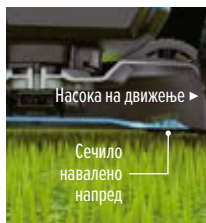

КАРАКТЕРИСТИКИ НА ПРОИЗВОДОТ

Ефикасен дизајн на сечило
Сечилото е малку навалено напред за да се намали двојното сечење и оптоварувањето.